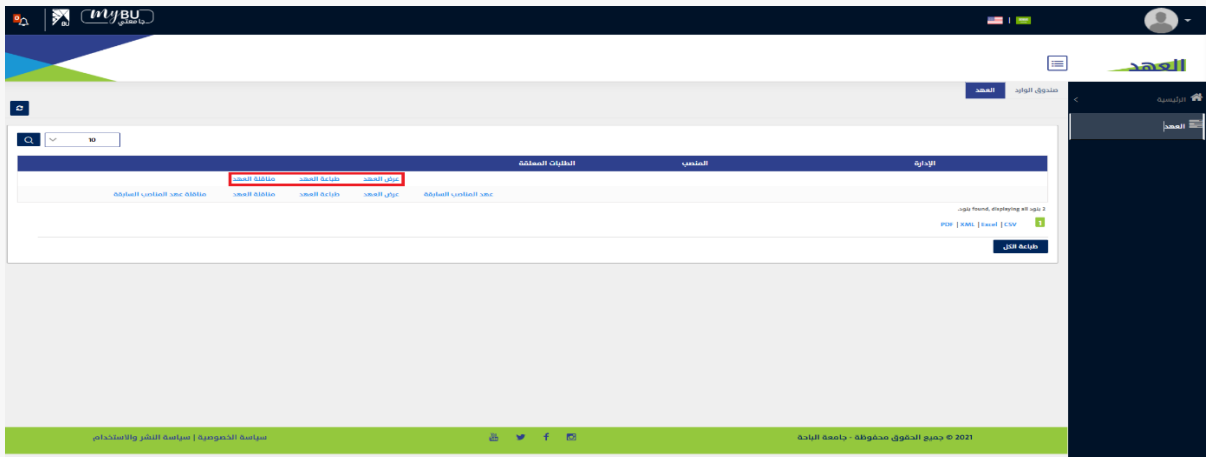

مناقلة عهد المناصب السابقة
تمكن الخدمة منسوبي الجامعة الذين لديهم عهد على مناصب سابقة من عرض العهد التي تحت عهدهم من مناصبهم السابقة أو مناقلتها