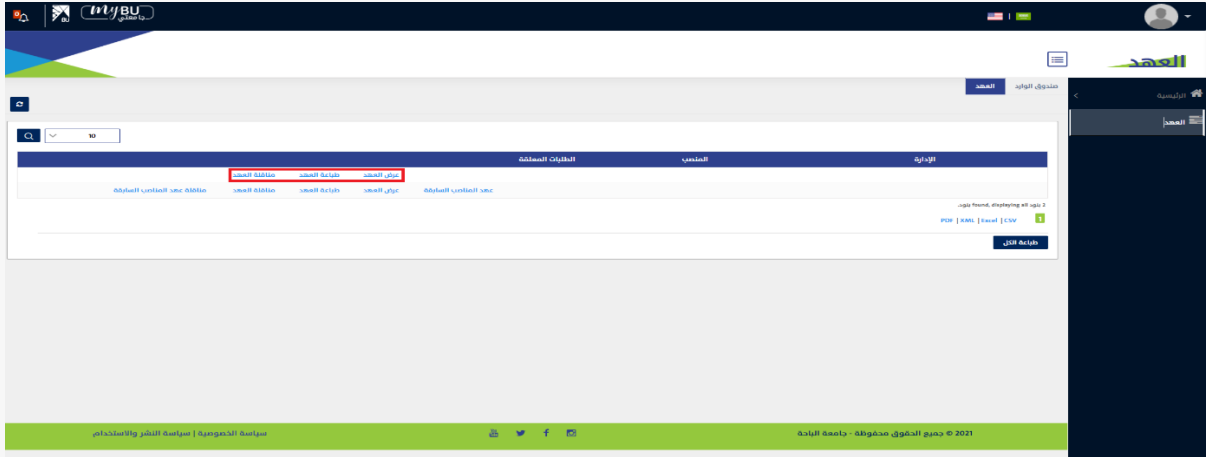

عرض العهد
تمكن الخدمة منسوبي الجامعة من عرض عهدهم او طباعتها او طلب مناقلتها