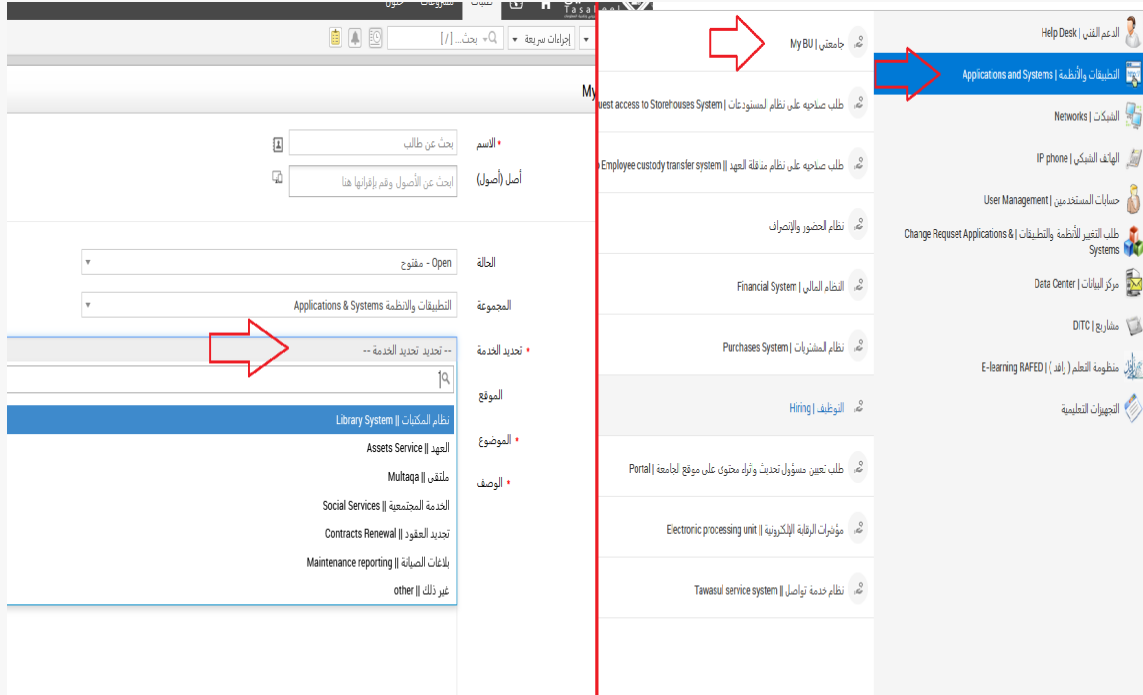

طلب الدعم الفني للخدمة

ويمكن الوصول لطلب الدعم الفني للخدمة عبر خدمة تساهيل وذلك من خلال الدخول الى التطبيقات والأنظمة ثم اختيار جامعتي ثم اختيار الخدمة التي تريدها