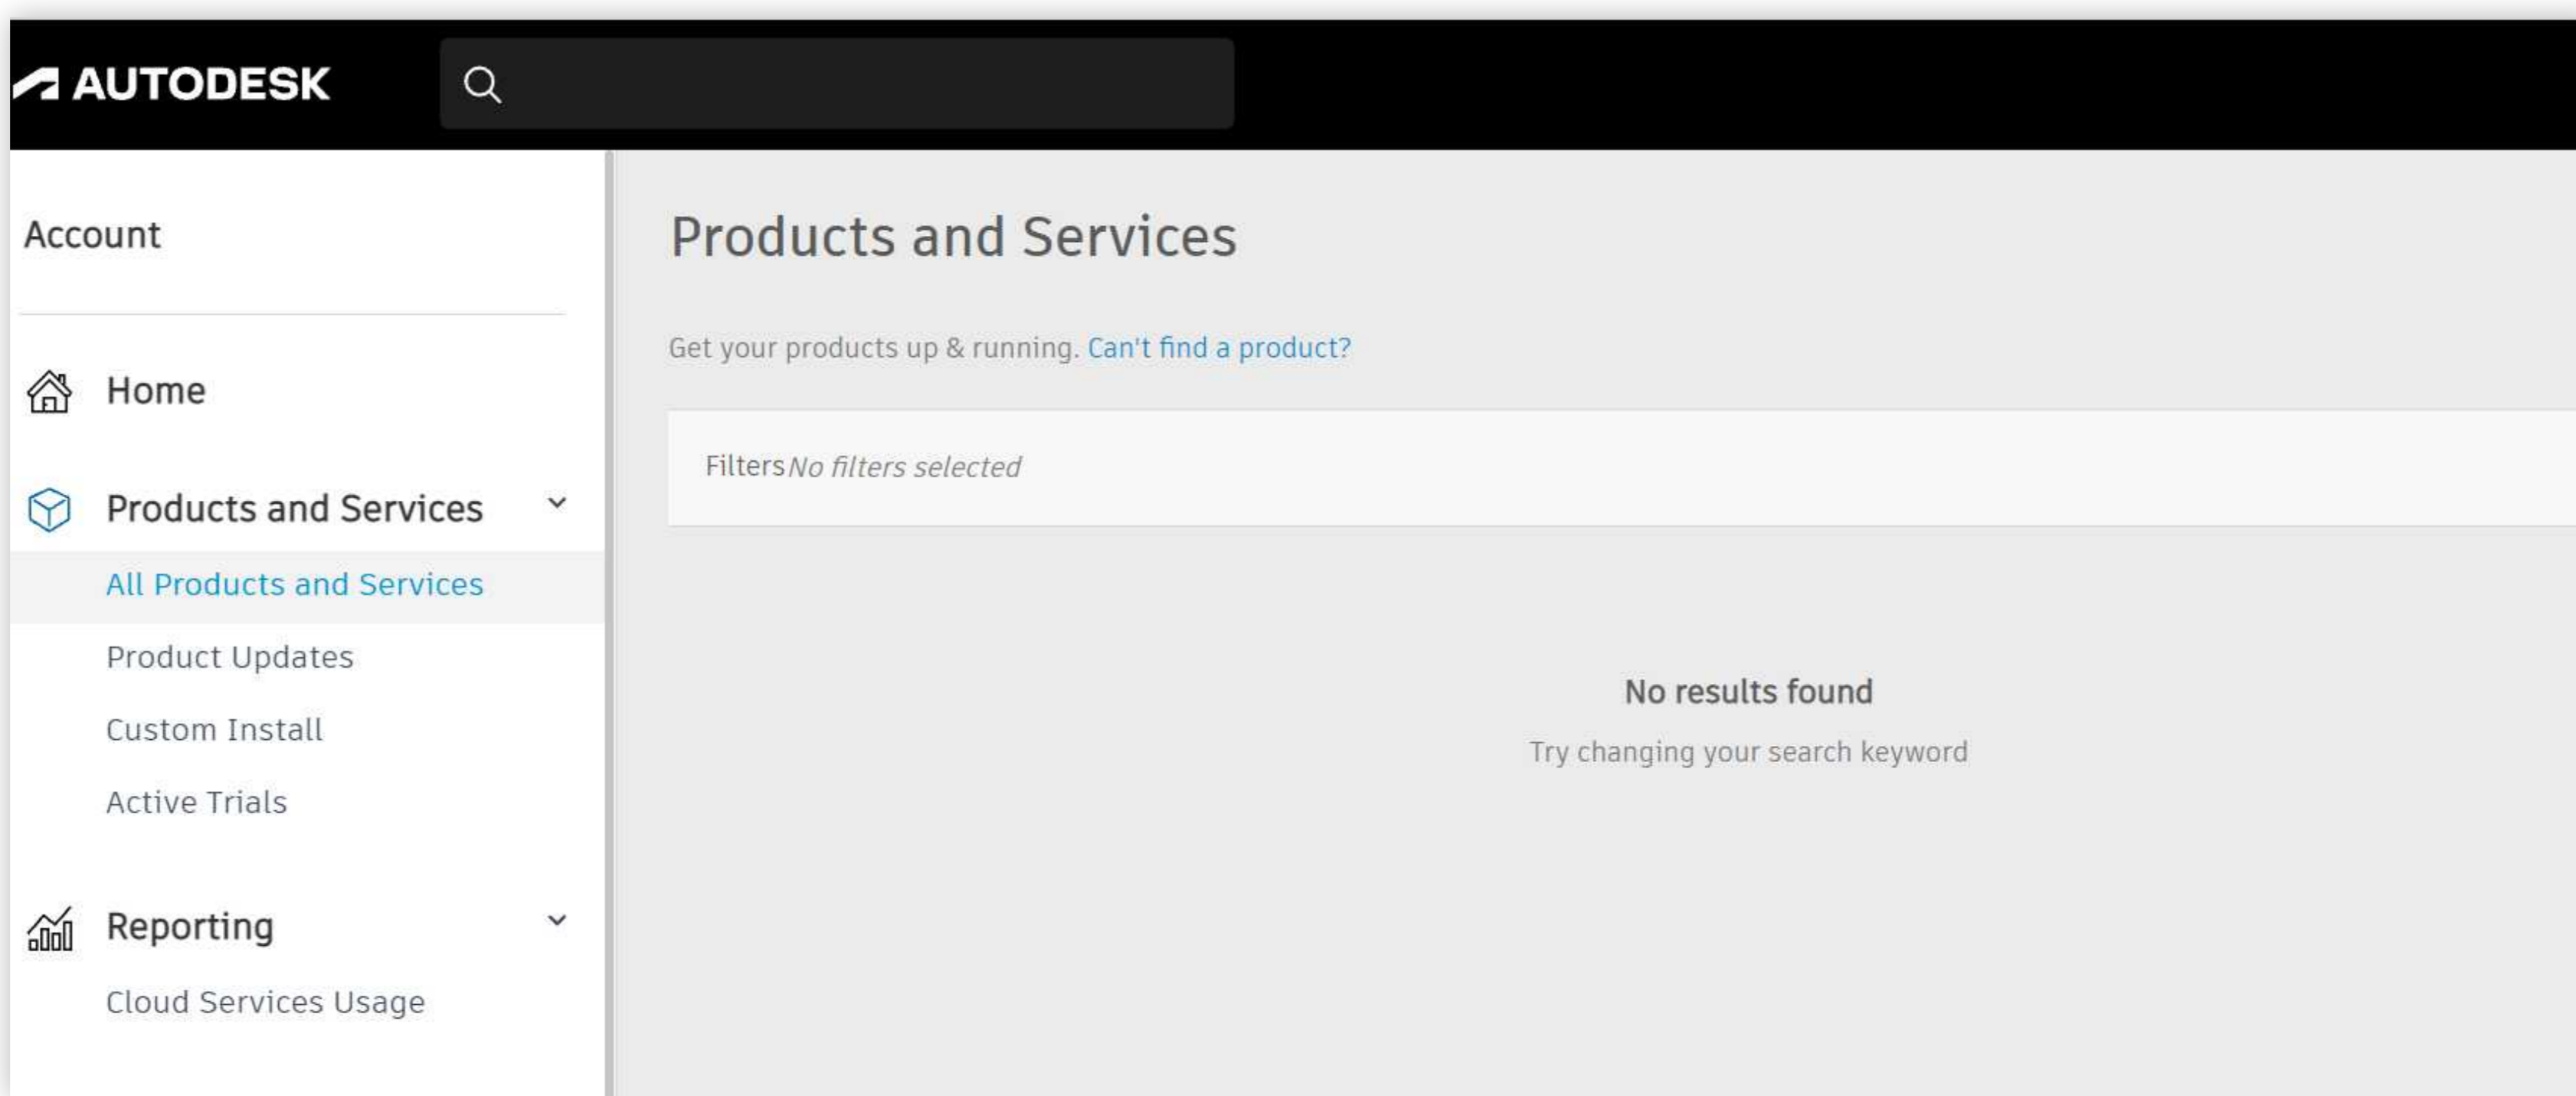

- بعد أن يقوم الطالب بإتمام عملية التسجيل يقوم باختيار اسم الجامعة Baha University

- وسيظهر الشريط بأسماء الجامعات المعتمدة ومن ضمنها جامعة الباحة.

- بعد إتمام التسجيل سيتمكن الطالب من الاستفادة من البرامج المجانية المتاحة للطلبة ومن ضمنها 3D Max & AutoCAD والعديد غير ذلك.