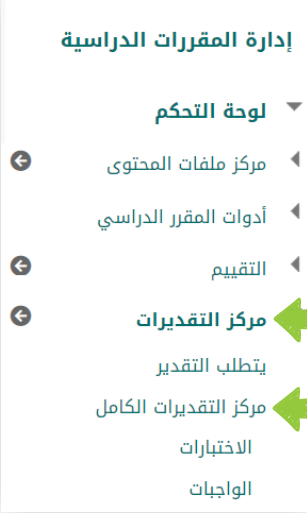

## رموز مركز التقديرات

لمعرفة رموز مركز التقديرات التي تدل على أداء الطالب يرجى اتباع التالي:

1 من قائمة المقرر الرئيسية انتقل إلى إدارة المقررات الدراسية وانقر على مركز التقديرات ثم اختر مركز التقديرات الكامل.

2 سيظهر لك في مركز التقديرات عدة رموز ومن أهمها الرموز التالية:

- ← طالب لم يتم تقديم الواجب أو الاختبار
- 🕒 ← طالب يقوم بحل الواجب أو الاختبار
- ⚠️ ← الواجب أو الاختبار يحتاج إلى تقييم
- 🚫 ← درجات العمود غير ظاهرة للطلاب